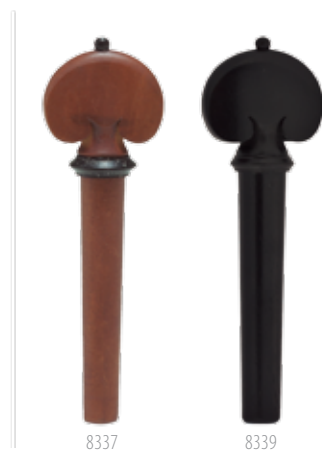

8365 **QUEIXEIRA GUARNIERI P/VIOLINO 3/4-4/4 PLÁSTICO HILL**
Queixeira de plástico, modelo Guarneri Hill para violino 3/4 e 4/4.

8362 **QUEIXEIRA GUARNIERI P/VIOLINO 3/4-4/4 BOXWOOD HILL**
Queixeira de boxwood, modelo Guarneri Hill para violino 3/4 e 4/4.

Acessórios para instrumentos de arco

CRAVELHAS VIOLINO

- 8333 **CRAVELHA P/VIOLINO 4/4 ÉBANO STANDARD OLHO PARIS PCT C/4**
- 8328 **CRAVELHA P/VIOLINO 3/4 ÉBANO STANDARD PCT C/4**
- 8329 **CRAVELHA P/VIOLINO 4/4 ÉBANO STANDARD PCT C/4**
- 8336 **CRAVELHA P/VIOLINO 4/4 JACARANDÁ STANDARD PCT C/4**
- 8319 **CRAVELHA P/VIOLINO 3/4 BOXWOOD STANDARD PCT C/4**
- 8320 **CRAVELHA P/VIOLINO 4/4 BOXWOOD STANDARD PCT C/4**

Cravelhas modelo standard para violinos 3/4 ou 4/4. Feitas de jacarandá, boxwood ou ébano. Necessitam ser lixadas e furadas de acordo com o instrumento.

- 8323 **CRAVELHA P/VIOLINO 4/4 ÉBANO HILL C/ PINO-COLAR PRETO PCT C/4**
- 8324 **CRAVELHA P/VIOLINO 4/4 EBANO HILL C/PINO DOURADO PCT C/4**
- 8335 **CRAVELHA P/VIOLINO 4/4 JACARANDÁ HILL C/PINO PRETO PCT C/4**
- 8338 **CRAVELHA P/VIOLINO 4/4 BOXWOOD HILL C/PINO-COLAR PRETO PCT C/4**
- 8316 **CRAVELHA P/VIOLINO 4/4 BOXWOOD HILL C/PINO PRETO PCT C/4**

Cravelhas modelo Hill para violinos 4/4. Feitas de jacarandá, boxwood ou ébano. Necessitam ser lixadas e furadas de acordo com o instrumento.

- 8337 **CRAVELHA P/VIOLINO 4/4 BOXWOOD CORAÇÃO C/PINO E COLAR PRETO PCT C/4**
- 8339 **CRAVELHA P/VIOLINO 4/4 ÉBANO CORAÇÃO C/PINO-COLAR PRETO PCT C/4**
- 8340 **CRAVELHA P/VIOLINO 4/4 EBANO CORACAO C/PINO COLAR DOURADA PCT C/4**