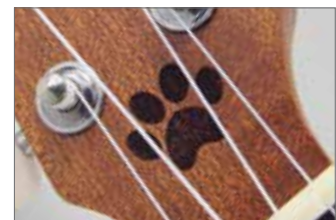

UKULELES - LITTLE KII - ROBOT E ELA

8793

8794

8793 **UKULELE SOPRANO LITTLE KII ROBOT**

8794 **UKULELE SOPRANO LITTLE KII ELA**

- Tampo: Agathis
- Laterais e fundo: Linden
- Braço: Linden
- Escala: Rosewood
- Marcações: White dots
- Número de trastes: 12
- Cavalete: Rosewood
- Tarraxas Opened
- Tamanho da escala: 348mm
- Acabamento personalizado Little Kii em duas versões, ROBOT e ELA

UKULELE - LITTLE KII - PUG

8795 **UKULELE SOPRANO LITTLE KII PUG**

- Tampo: Agathis
- Laterais e fundo: Linden
- Braço: Linden
- Escala: Rosewood
- Marcações: White dots
- Número de trastes: 12
- Cavalete: Rosewood
- Tarraxas Opened
- Tamanho da escala: 348mm
- Acabamento Fosco

Little Kii